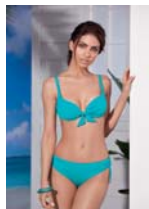

HD401 Pag. 68
BIKINI IMBOTTITO
Taglie: 42-52 B C