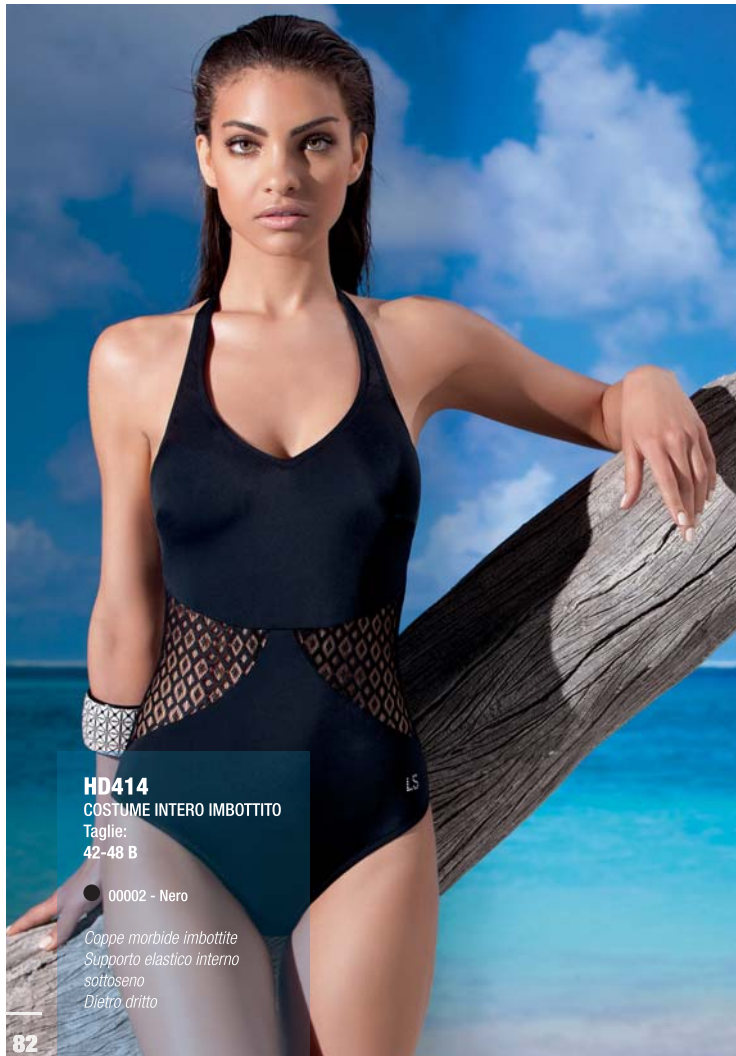

HD414

COSTUME INTERO IMBOTTITO

Taglie:
42-48 B

● 00002 - Nero

*Coppe morbide imbottite
Supporto elastico interno
sottoseno
Dietro dritto*