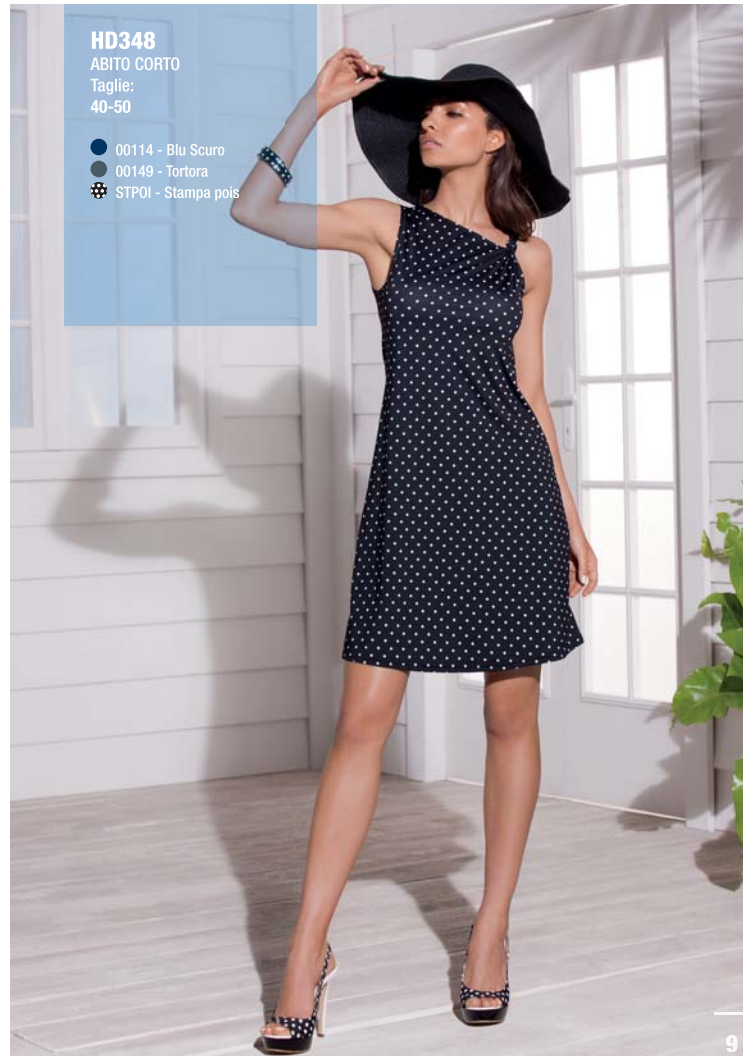

HD348

ABITO CORTO

Taglie:
40-50

- 00114 - Blu Scuro
- 00149 - Tortora
- STPOI - Stampa pois