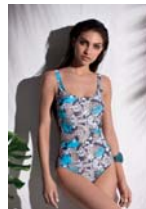

HD380 Pag. 45

COSTUME INTERO IMBOTTITO
Taglie: 44-54 B

- 00011 - Arancio
- 00037 - Turchese