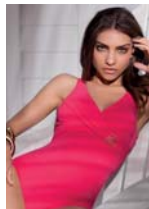

HD393 Pag. 58
COSTUME INTERO IMBOTTITO
Taglie: 44-54 B