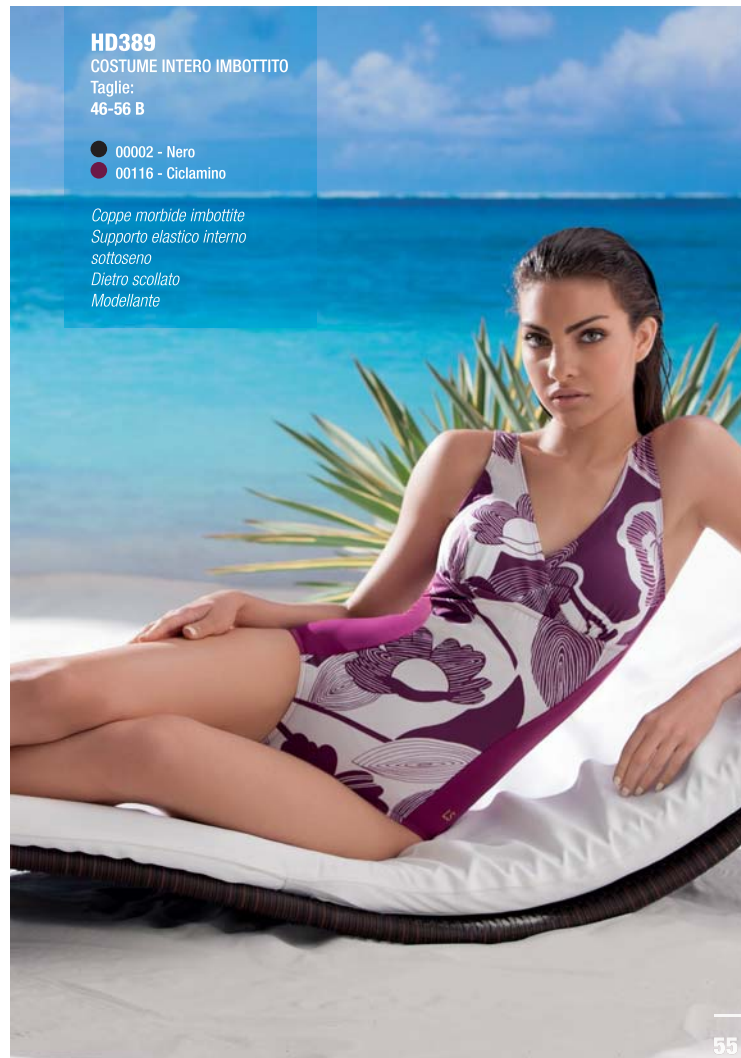

HD389

COSTUME INTERO IMBOTTITO

Taglie:

46-56 B

● 00002 - Nero

● 00116 - Ciclamino

Coppe morbide imbottite

Supporto elastico interno

sottoseno

Dietro scollato

Modellante