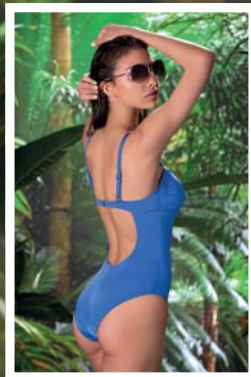

Taglie:
40-48

- 00002 - Nero
- 00193 - Avorio
- C0014 - Bluette

HD408

COSTUME INTERO IMBOTTITO

Taglie:
42-52 B

- 00002 - Nero
- 00089 - Avio
- 00116 - Ciclamino
- AU014 - Bluette

*Coppe morbide imbottite
Spalline staccabili
Dietro scollato*