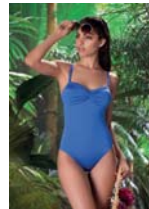

HD409 Pag. 76
BIKINI IMBOTTITO
Taglie: 42-52 B C