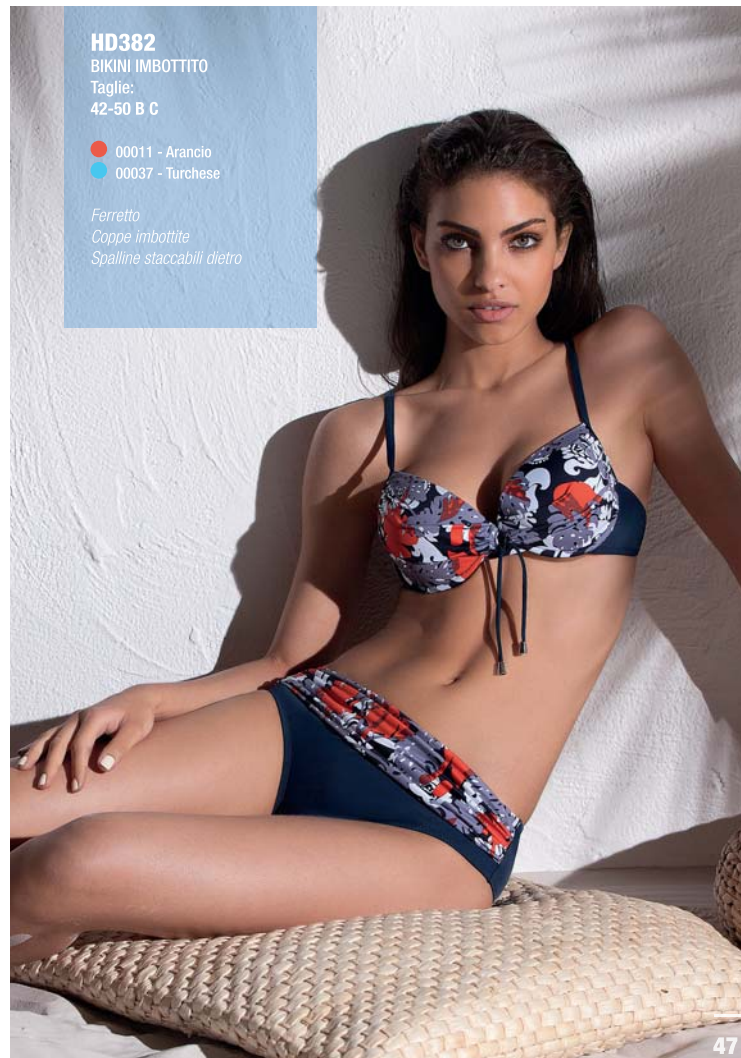

Ferretto
Ampiezza coppa regolabile
Altezza fianco regolabile
Spalline staccabili dietro

HD382

BIKINI IMBOTTITO

Taglie:
42-50 B C

- 00011 - Arancio
- 00037 - Turchese

Ferretto
Coppe imbottite
Spalline staccabili dietro