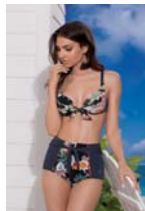

HD345 Pag. 4

BIKINI IMBOTTITO
Taglie: 42-52 B C
44-50 D

- 00002 - Nero