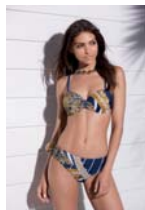

HD375 Pag. 40

BIKINI FASCIA IMBOTTITO
Taglie: 42-50 B

- 00014 - Blu