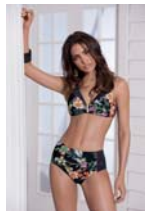

HD346 Pag. 7

BIKINI CON FERRETTO
Taglie: 44-54 C
44-52 D

- 00002 - Nero