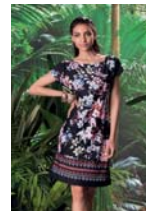

HD357 Pag. 19

ABITO CORTO
Taglie: 42-52

- 00002 - Nero
- A0014 - Bluette