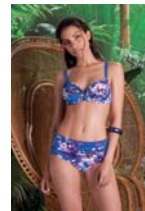

HD358 Pag. 20

BIKINI CON FERRETTO
Taglie: 42-52 C D
44-50 D

- 00002 - Nero
- A0014 - Bluette