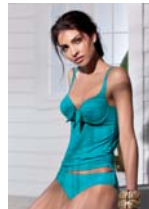

HD399 Pag. 66
TANKINI IMBOTTITO
Taglie: 42-52 B C