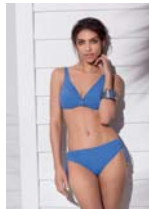

HD397 Pag. 64
BIKINI CON FERRETTO
Taglie: 44-54 C