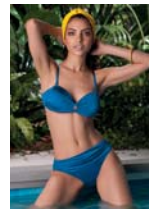

HD406 Pag. 73
BIKINI FASCIA IMBOTTITO
Taglie: 40-48 B