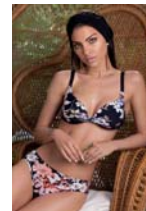

HD359 Pag. 21

BIKINI IMBOTTITO
Taglie: 42-52 B C
44-50 D

- 00002 - Nero
- A0014 - Bluette