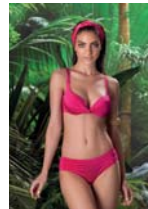

HD409 Pag. 76
BIKINI IMBOTTITO
Taglie: 42-52 B C