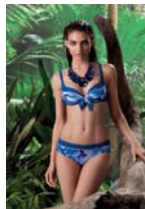

HD371 Pag. 35

BIKINI IMBOTTITO
Taglie: 42-52 B C

- 00005 - Azzurro
- 00007 - Rosso