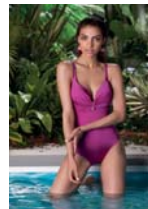

HD406 Pag. 73
BIKINI FASCIA IMBOTTITO
Taglie: 40-48 B