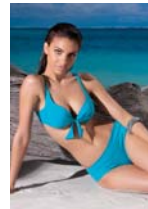

HD411 Pag. 78
BIKINI IMBOTTITO
Taglie: 42-52 B C